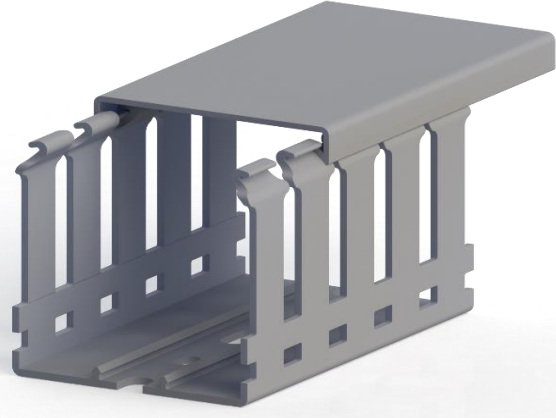

Klemsan®

KKD 6060 WS

Sipariş		
RAL 7030 - Taş Gri	Kalın Slot (8-12)	555 6060WS

Boyut	
Uzunluk	2.000,00 mm
Genişlik	60,00 mm
Kapaklı Yükseklik	56,80 mm
Kapaklı Yükseklik	60,00 mm

Teknik Veriler				
Malzeme	PVC		Ambalaj Adedi	12 adet x 2 mt.
Yanmazlık	UL 94 V0		Kablo Dolum Oranı	60%
Maks. Çalışma Sıcaklığı	60°C		Min. Çalışma Sıcaklığı	-15°C